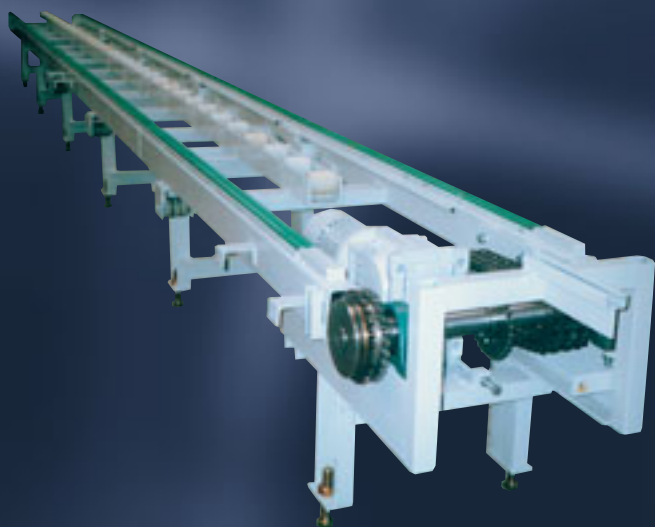

Speciální dopravníky

Máme zkušenosti s nejrůznějším řešením vašich dopravních problémů. Přesně na míru vašich požadavků navrhne technické řešení pro dopravu atypických výrobků.

Pásové dopravníky

Pásové dopravníky slouží k technologické a mezioperační přepravě materiálů, surovin a výrobků, včetně potravinářského zboží v baleném i nebaleném stavu. Vlastní provedení, tvar a délka dopravníku jsou přizpůsobeny požadavkům konkrétního zákazníka a přepravovaného média. Poskytujeme technické služby vlastního konstrukčního kanceláře při plnění vašich požadavků.