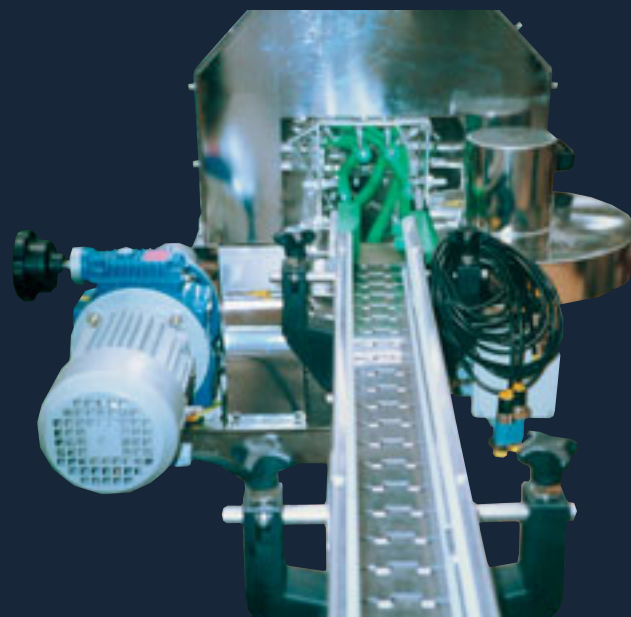

Speciální dopravníky

Máme zkušenosti s nejrůznějším řešením vašich dopravních problémů. Přesně na míru vašich požadavků navrhne technické řešení pro dopravu atypických výrobků.

Pásové dopravníky

Pásové dopravníky slouží k technologické a mezioperační přepravě materiálů, surovin a výrobků, včetně potravinářského zboží v baleném i nebaleném stavu. Vlastní provedení, tvar a délka dopravníku jsou přizpůsobeny požadavkům konkrétního zákazníka a přepravovaného média. Poskytujeme technické služby vlastního konstrukčního kanceláře při plnění vašich požadavků.