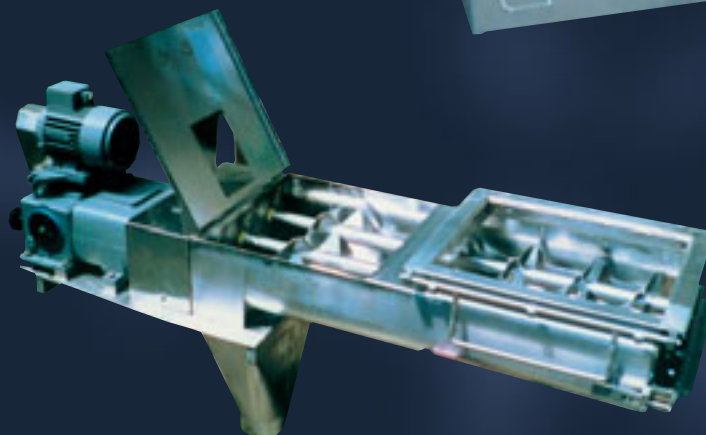

Speciální dopravníky

Máme zkušenosti s nejrůznějším řešením vašich dopravních problémů. Přesně na míru vašich požadavků navrhne technické řešení pro dopravu atypických výrobků.

Pásové dopravníky

Pásové dopravníky slouží k technologické a mezioperační přepravě materiálů, surovin a výrobků, včetně potravinářského zboží v baleném i nebaleném stavu. Vlastní provedení, tvar a délka dopravníku jsou přizpůsobeny požadavkům konkrétního zákazníka a přepravovaného média. Poskytujeme technické služby vlastního konstrukčního kanceláře při plnění vašich požadavků.