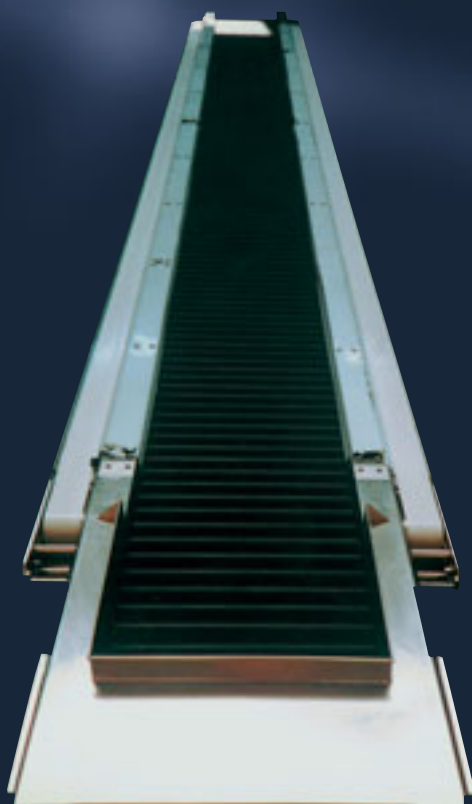

Speciální dopravníky

Máme zkušenosti s nejrůznějším řešením vašich dopravních problémů. Přesně na míru vašich požadavků navrhne technické řešení pro dopravu atypických výrobků.

Pásové dopravníky

Pásové dopravníky slouží k technologické a mezioperační přepravě materiálů, surovin a výrobků, včetně potravinářského zboží v baleném i nebaleném stavu. Vlastní provedení, tvar a délka dopravníku jsou přizpůsobeny požadavkům konkrétního zákazníka a přepravovaného média. Poskytujeme technické služby vlastního konstrukčního kanceláře při plnění vašich požadavků.