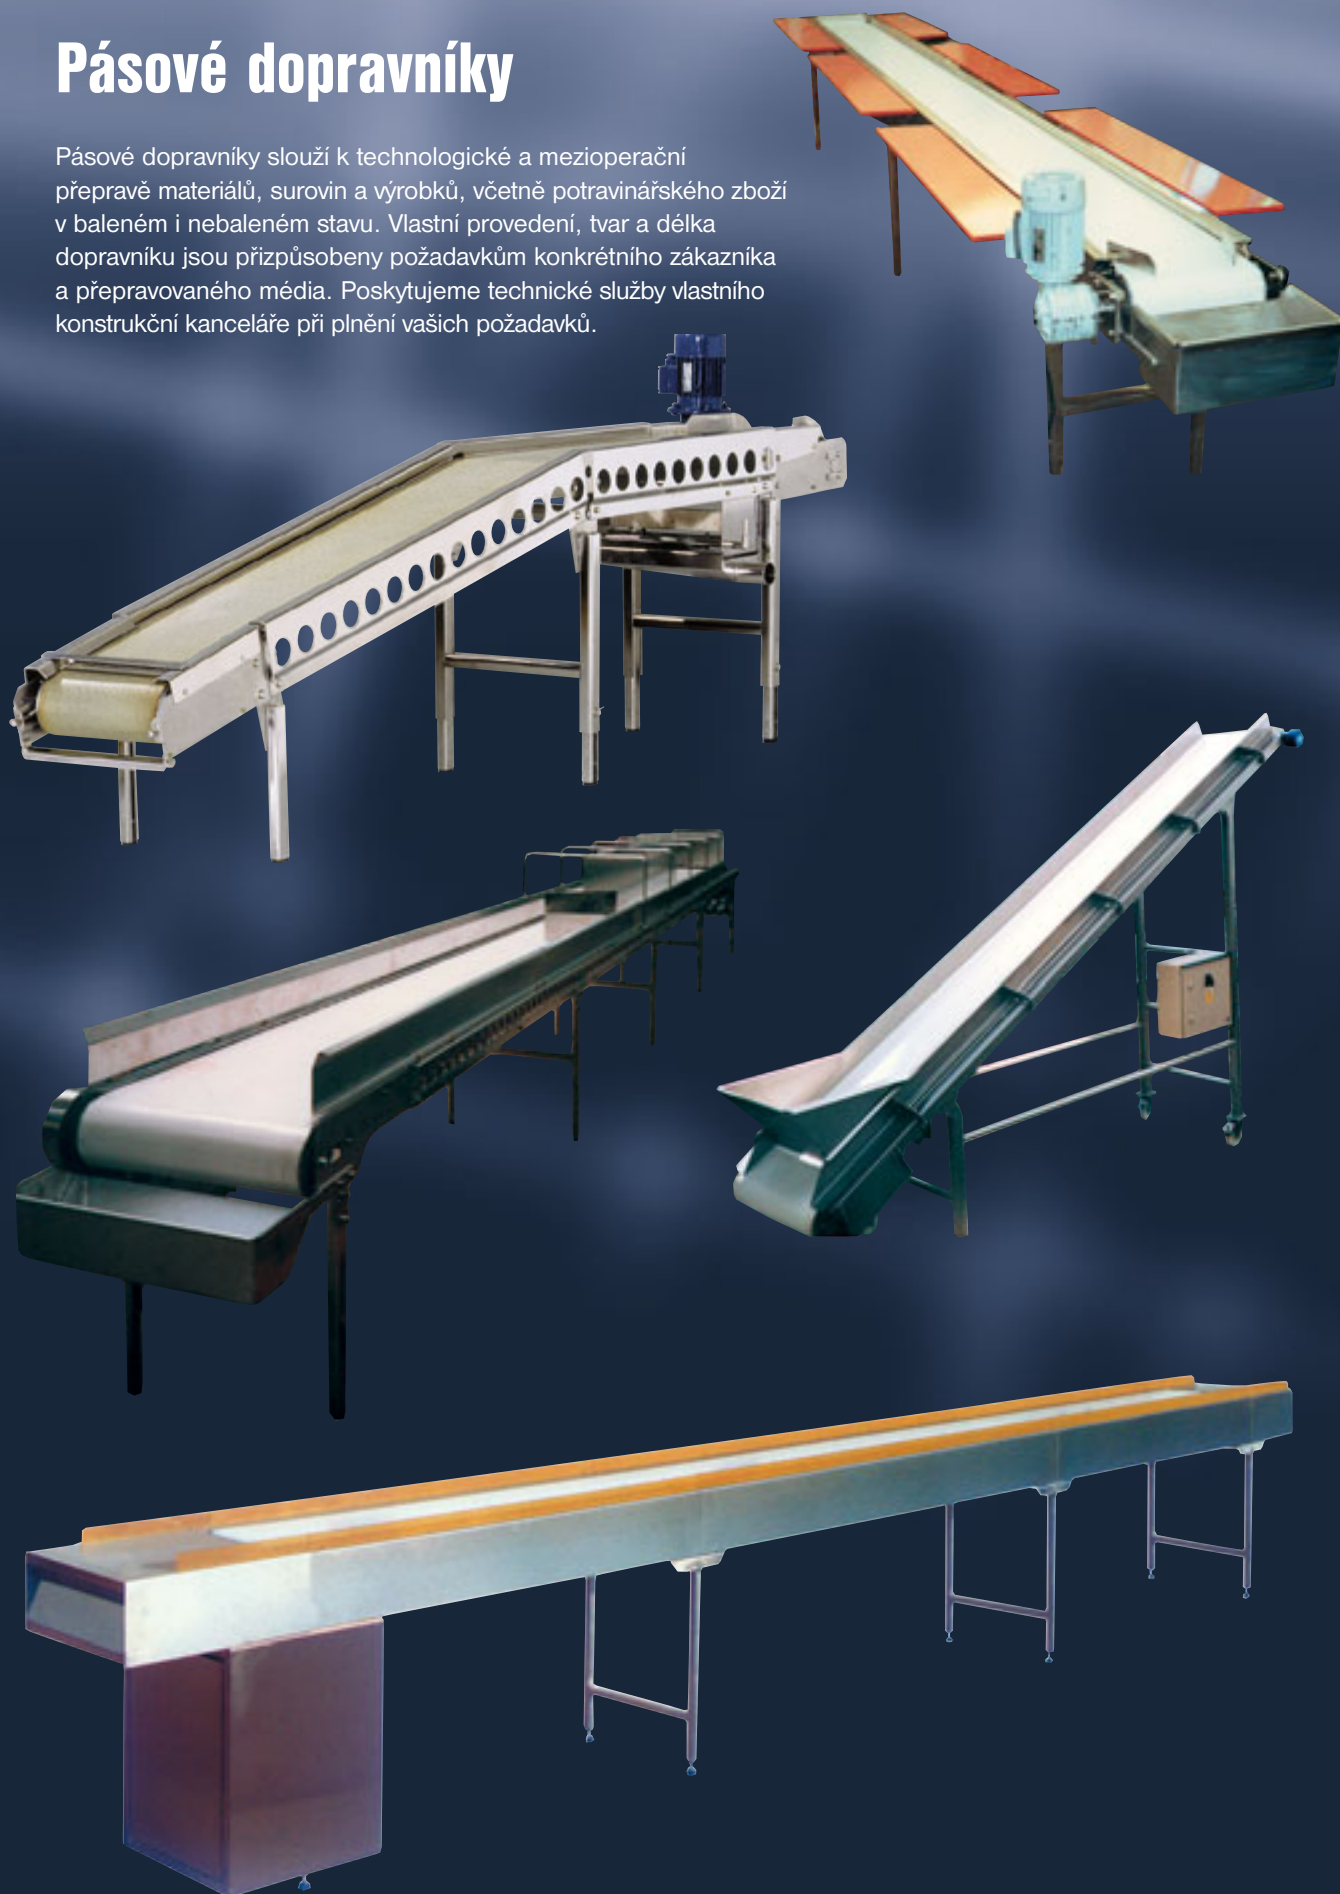

Speciální dopravníky

Máme zkušenosti s nejrůznějším řešením vašich dopravních problémů. Přesně na míru vašich požadavků navrhne technické řešení pro dopravu atypických výrobků.

Pásové dopravníky

Pásové dopravníky slouží k technologické a mezioperační přepravě materiálů, surovin a výrobků, včetně potravinářského zboží v baleném i nebaleném stavu. Vlastní provedení, tvar a délka dopravníku jsou přizpůsobeny požadavkům konkrétního zákazníka a přepravovaného média. Poskytujeme technické služby vlastního konstrukčního kanceláře při plnění vašich požadavků.